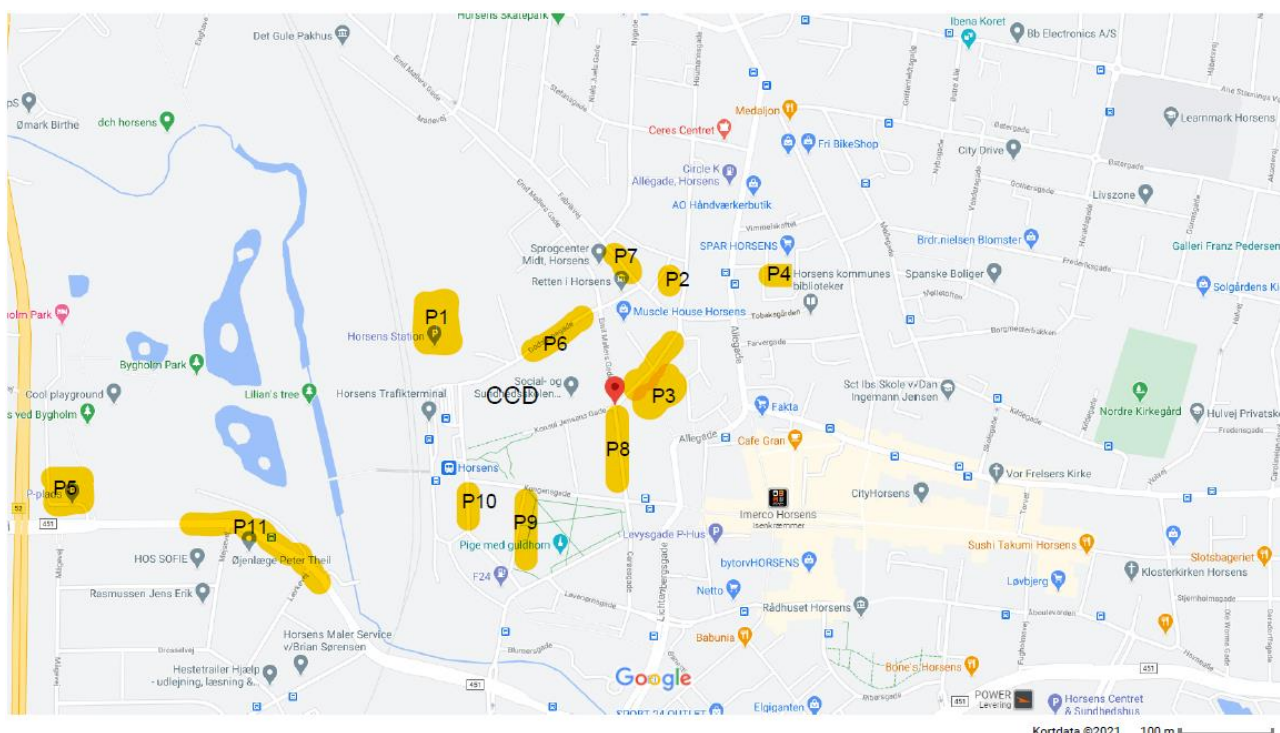

- Serverplads

Alle priser er ex moms.

Parkering – Construction Center Denmark

Construction Center Denmark deler adresse med VIA University College, Campus Horsens som er et by-campus. Campus er placeret i et urbant miljø i Horsens midtby, kun et stenkast fra banegård og busterminal – en beliggenhed perfekt til offentlig transport.

P1: Parkeringsareal ved banegården med indkørsel fra Godsbanegade

P2: Parkeringsareal med indkørsel fra Houmannsgade

P3: Parkeringsareal med indkørsel fra Konsul Jensens Gade samt gadeparkering på Konsul Jensens Gade

P4: Parkeringsareal ved Tobaksgården med indkørsel fra Allégade

P5: Parkeringsareal ved Bygholm Park med indkørsel fra Bygholm Parkvej

P6: Gadeparkering på Godsbanegade

P7: Gadeparkering på Fabrikvej

P8: Gadeparkering på Emil Møllers Gade